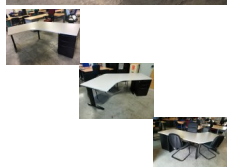

Bureau retour 120° avec caisson

Bureau angle 120 caisson hauteur plan

Note : Pas noté

Prix:

199,00 €

Prix HT : 165,83 €

[Poser une question sur ce produit](#)

Description du produit

Bureau Retour 120°

Occasion

Atal

**Dimensions
Structure**

160cm x 120cm
Bureau d'angle
retour droit ou
retour gauche

Plateau

Caisson hauteur
plan inclus
Haute densité
finition gris perlé

Piètement

1 obturateur
Métallique noir

Equipé d'une
gouttière passe-

Voile de fond	câbles
Rangement	Non
	Caisson hauteur
	plan à 3 tiroirs
	dont un
	compatible avec
	des dossiers
	suspendus
Grade	A/B
Stock	Pontivy 1
	Châteaubriant 8
	(disponible sur
	commande)