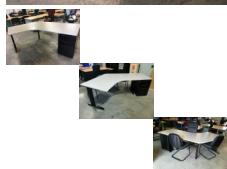

Bureau retour 120° avec caisson

Bureau angle 120 caisson hauteur plan

Note : Pas noté

Prix:

199,00 €

Prix HT : 165,83 €

[Poser une question sur ce produit](#)

Description du produit

Bureau Retour 120°

Occasion

Atal

**Dimensions
Structure**

160cm x 120cm
Bureau d'angle
retour droit ou
retour gauche

Plateau

Caisson hauteur
plan inclus
Haute densité
finition gris perlé

Piètement

1 obturateur
Métallique noir

Equipé d'une
gouttière passe-

Voile de fond	câbles
Rangement	Non
	Caisson hauteur
	plan à 3 tiroirs
	dont un
	compatible avec
	des dossiers
	suspendus
Grade	A/B
Stock	Pontivy 1
	Châteaubriant 8
	(disponible sur
	commande)