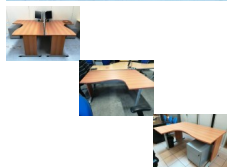

Note : Pas noté

Prix:

120,00 €

Prix HT : 100,00 €

[Poser une question sur ce produit](#)

Description du produit

Bureau Retour Merisier

Occasion

**Dimensions
Structure**

160cm x 120cm

Plateau

Bureau d'angle
retour gauche
Moyenne densité
coloris merisier

**Piètement
Voile de fond
Rangement**

Forme "L" bois
Inclus bois gris
Non

Grade

C

Stock

Pontivy 0

Châteaubriant 1
(disponible sur
commande)